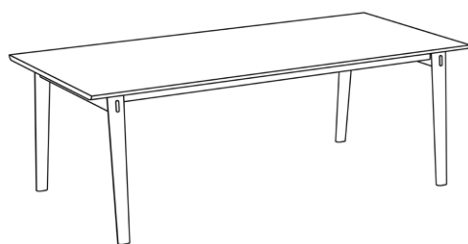

1790 LARA CHAIR  
49cm w x 46cm d x 78cm h  
19.25" w x 18.25" d x 30.75" h  
47cm / 18.5" seat height

1791 LARA COUNTER STOOL  
42cm w x 33cm d x 65cm h  
16.5" w x 13" d x 25.5" h

1792 LARA BAR STOOL  
42cm w x 33cm d x 75cm h  
16.5" w x 13" d x 29.5" h

1795 LUCA TABLE  
75cm w x 75cm d x 75cm h  
29.5" w x 29.5" d x 29.5" h

923 FORMA CHAIR  
48cm w x 52cm d x 79cm h  
19" w x 20.5" d x 31" h  
46cm / 18" seat height

919 PONTE LARGE EXTENDING TABLE  
220cm w x 100cm d x 75cm h  
86.5" w x 39.5" d x 29.5" h  
300cm / 118" w extended