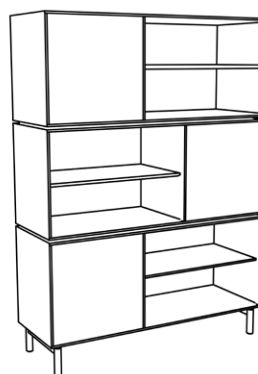

1790 LARA CHAIR  
49cm w x 46cm d x 78cm h  
19.25" w x 18.25" d x 30.75" h  
47cm / 18.5" seat height

1791 LARA COUNTER STOOL  
42cm w x 33cm d x 65cm h  
16.5" w x 13" d x 25.5" h

1792 LARA BAR STOOL  
42cm w x 33cm d x 75cm h  
16.5" w x 13" d x 29.5" h

1795 LUCA TABLE  
75cm w x 75cm d x 75cm h  
29.5" w x 29.5" d x 29.5" h

923 FORMA CHAIR  
48cm w x 52cm d x 79cm h  
19" w x 20.5" d x 31" h  
46cm / 18" seat height

919 PONTE LARGE EXTENDING TABLE  
220cm w x 100cm d x 75cm h  
86.5" w x 39.5" d x 29.5" h  
300cm / 118" w extended

900 MODULO CABINET  
130cm w x 45cm d x 69cm h  
51.25" w x 17.75" d x 27.25" h

908 MODULO LARGE CABINET  
182cm w x 45cm d x 69cm h  
71.75" w x 17.75" d x 27.25" h

MODULO CABINET COMBINATIONS  
See Modulo information sheet for possible modular cabinet combinations