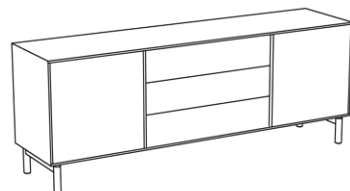

1790 LARA CHAIR  
49cm w x 46cm d x 78cm h  
19.25" w x 18.25" d x 30.75" h  
47cm / 18.5" seat height

1791 LARA COUNTER STOOL  
42cm w x 33cm d x 65cm h  
16.5" w x 13" d x 25.5" h

1792 LARA BAR STOOL  
42cm w x 33cm d x 75cm h  
16.5" w x 13" d x 29.5" h

1795 LUCA TABLE  
75cm w x 75cm d x 75cm h  
29.5" w x 29.5" d x 29.5" h

923 FORMA CHAIR  
48cm w x 52cm d x 79cm h  
19" w x 20.5" d x 31" h  
46cm / 18" seat height

919 PONTE LARGE EXTENDING TABLE  
220cm w x 100cm d x 75cm h  
86.5" w x 39.5" d x 29.5" h  
300cm / 118" w extended

900 MODULO CABINET  
130cm w x 45cm d x 69cm h  
51.25" w x 17.75" d x 27.25" h

908 MODULO LARGE CABINET  
182cm w x 45cm d x 69cm h  
71.75" w x 17.75" d x 27.25" h

MODULO CABINET COMBINATIONS  
See Modulo information sheet for possible modular cabinet combinations